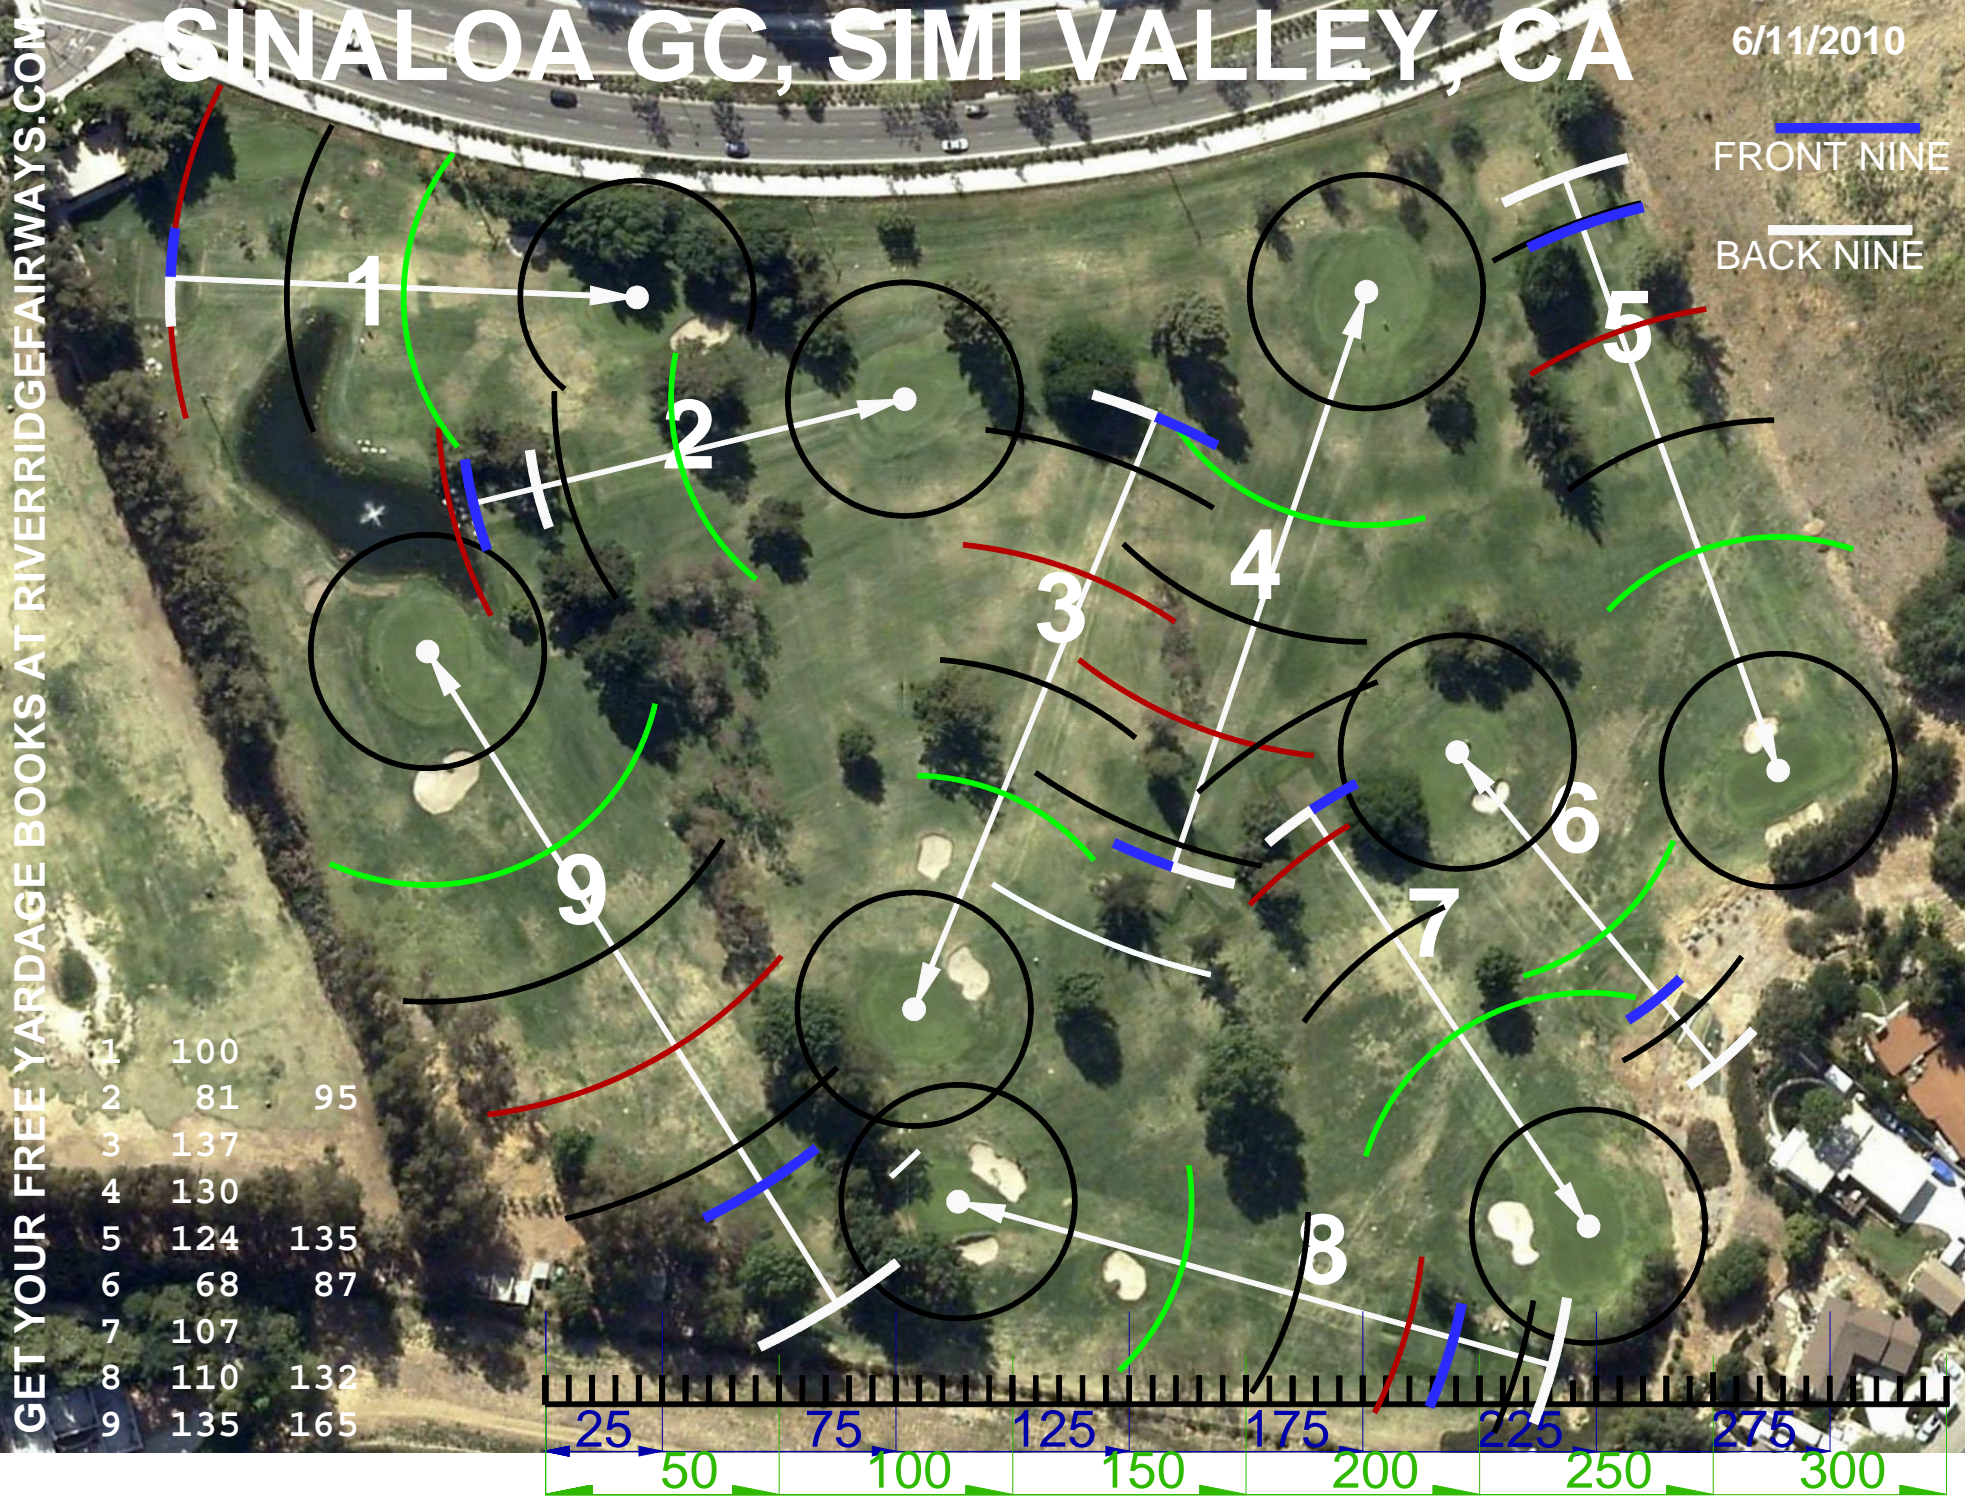

# SINALOA GC, SIMI VALLEY, CA

6/11/2010

FRONT NINE

BACK NINE

1	100	
2	81	95
3	137	
4	130	
5	124	135
6	68	87
7	107	
8	110	132
9	135	165